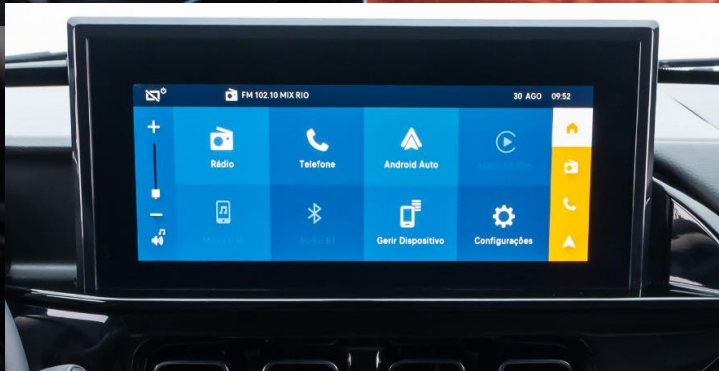

CONFORT

	LIVE PACK	FEEL	YOU
Dirección eléctrica asistida	Serie	Serie	Serie
Sistema multimedia Citroën Connect Pantalla táctil 10" HD	Serie	Serie	Serie
Sistema de audio con parlantes delanteros y traseros (4)	Serie	Serie	Serie
Conectividad inalámbrica para Smartphone	Serie	Serie	Serie
Compatibilidad con Android Auto / Apple Carplay	Serie	Serie	Serie
Soporte para Smartphone	Serie	Serie	Serie
Toma 12V / USB delanteros + traseros	Serie	Serie	Serie
Aire acondicionado con ajuste manual	Serie	Serie	Serie
Computadora a bordo	Serie	Serie	Serie
Localizador de vehículo con llave (Intermitentes On/Off)	Serie	Serie	Serie
Control de volumen automático con detección de velocidad	Serie	Serie	Serie
Reposacabezas delanteros	Serie	Serie	Serie
Asiento conductor regulable en altura	Serie	Serie	Serie
Asiento trasero abatible	Serie	Serie	Serie
Volante multifunción con radiocontrol	Serie	Serie	Serie
Reposacabezas traseros ajustables	Serie	Serie	Serie
Cluster TFT 3,5"	Serie	Serie	No disponible
Alzavidrios eléctricos	Delanteros	Serie	Serie
Volante ajustable en inclinación	No Disponible	Serie	Serie
Espejos exteriores con ajuste eléctrico	No Disponible	Serie	Serie
Volante de cuero con revestimiento premium	No Disponible	No disponible	Serie
Cluster digital 7" HD	No Disponible	No disponible	Serie
Aire acondicionado automático con ajuste digital	No Disponible	No disponible	Serie