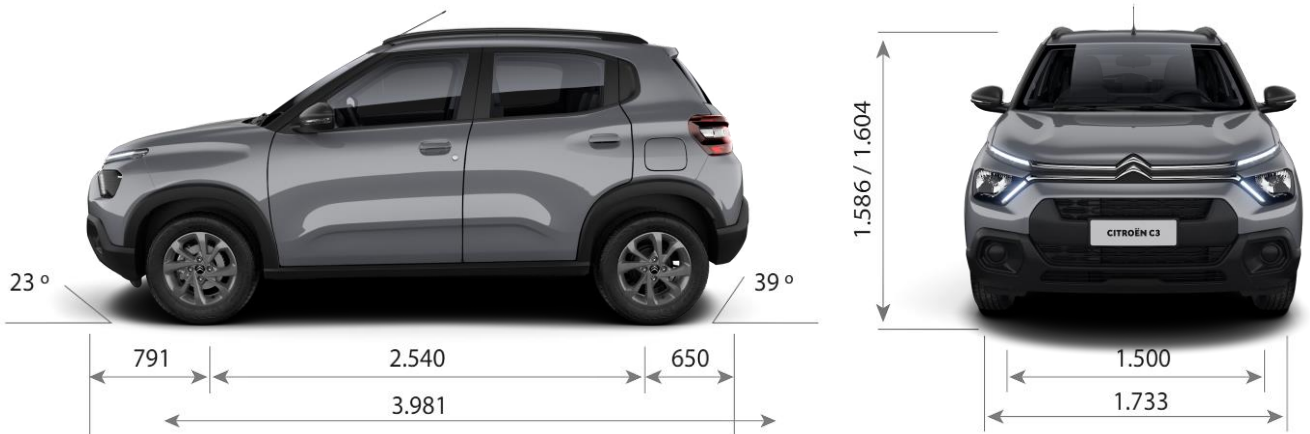

FICHA TÉCNICA

C3

Nothing move us like **CITROËN**

MOTORIZACIÓN

	LIVE PACK	FEEL	YOU
Familia de motores	N4 BZ		Turbo 200
Tipo de distribución	Cadena de distribución		Cadena de distribución
Número de válvulas / cilindros	8 válvulas / 4 Cilindros		12 válvulas / 3 Cilindros
Cilindrada	1.332 c.c.		999 c.c.
Potencia máxima	96 HP		125 HP
Torque máximo	125 NM		200 NM
Transmisión	Manual		Automática
Número de velocidades	5		7
Combustible	Gasolina		Gasolina
Capacidad del estanque		47 L	

PERFORMANCE

	LIVE PACK	FEEL	YOU
Aceleración de 0 a 100 km/h	12,5 segundos		8,4 segundos
Velocidad máxima	164 km/h		192 km/h
Consumo Urbano	12,2 km/l		11,1 km/l
Extraurbano	18,5 km/l		17,9 km/l
Consumo Mixto	15,4 km/l		14,6 km/l
Emisión de CO2 (g/km)	149 g/km		158 g/km
Modos de conducción	No disponible		3 (Manual, Drive y Sport)
Normativa de emisiones	Euro 6C		TIER 3 B70

DIMENSIONES

LIVE PACK / FEEL / YOU

Longitud	3.981 mm
Ancho con retrovisores	1.733 mm
Altura	1.604 mm
Distancia entre ejes	2.540 mm
Capacidad del maletero	315L / 950 L

RUEDAS Y NEUMÁTICOS

	LIVE PACK	FEEL	YOU
Tamaño de llantas	15"	15"	15"
Material	Hierro con tapa de rueda	Aleación	Aleación Black Piano
Neumáticos delanteros y traseros	195/65 R15	195/65 R15	195/65 R15
Frenos Delanteros	Discos Ventilados	Discos Ventilados	Discos Ventilados
Frenos Traseros	Tambor	Tambor	Tambor
Sensor de presión de neumáticos	No Disponible	No disponible	Serie
Rueda de repuesto	Rueda completa	Rueda completa	Rueda completa